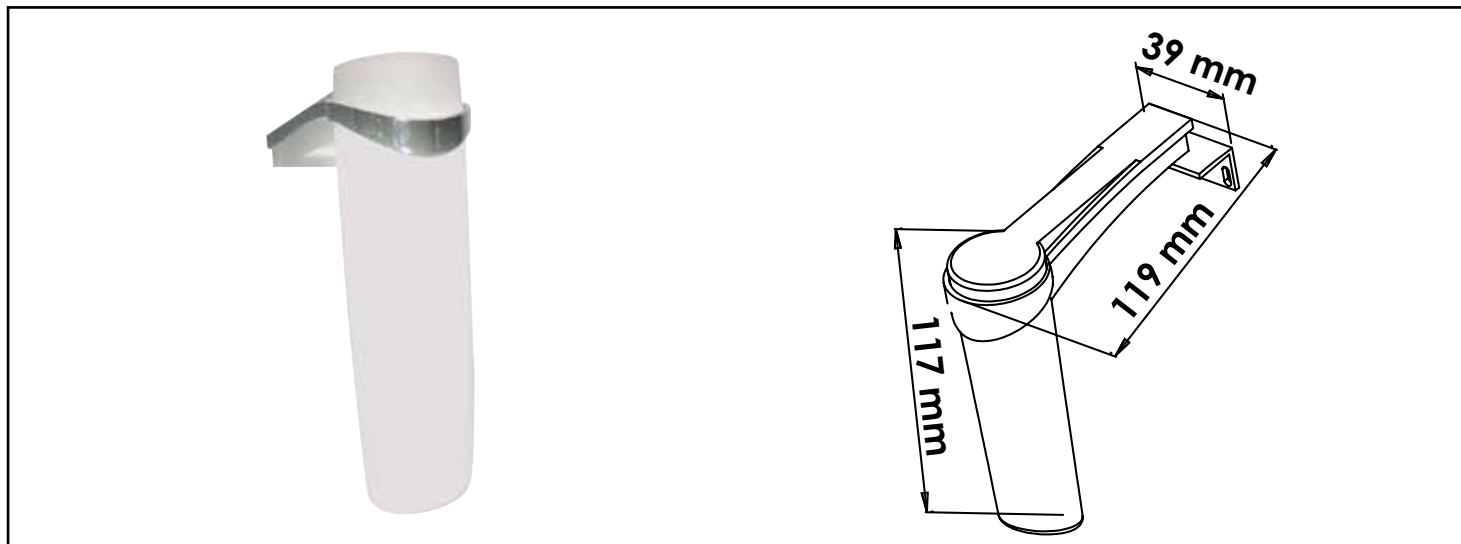

Référence : **SPOTSIM**

SPOT SIMPLE LED - A VISSER SUR CHAMP DE MIROIR DE SALLE DE BAIN - HAUT. 11,7CM

- LED BASSE CONSOMMATION D'ÉNERGIE
- LARGE ANGLE D'ÉCLAIRAGE : 180°
- FINITION ESTHÉTIQUE

CARACTÉRISTIQUES	Spot LED basse consommation d'énergie : 3W Hauteur : 11,7cm Corps en ABS chromé Diffuseur en polycarbonate Angle d'éclairage de 180° Tension : 230-240V Classe 2 IP44
APPLICATIONS	Luminaire de salle de bain
CONDITIONS D'UTILISATION	• Veiller à associer les fixations à la nature du support.
COMPATIBILITÉ	Convient uniquement pour l'application prescrite
PRÉCAUTION D'EMPLOI	• Respecter les conditions de mise en œuvre sur l'emballage et la notice. • Le montage et l'installation doivent être fait dans le respect des règles de l'art.
SPECIFICATIONS D'INSTALLATION	Permet l'équipement sanitaire des salles de bains et cuisine.
PRESCRIPTION DE POSE	N'est pas adapté pour une application autre que celle décrite ci-dessus. Notre garantie porte sur les défauts de matière ou de fabrication et s'applique dans les conditions définies par le fabricant. La garantie ne couvre pas les consommables, l'usure normale, les pièces mobiles, les dommages dus aux chocs, au gel, le défaut d'entretien régulier et approprié, à l'usage de produits d'étanchéité non ACS type filasse (notamment sur les raccords mécaniques), de produits d'entretien trop agressifs ou de traitements de l'eau inadaptés, à la présence de corps étrangers véhiculés par l'eau (limaille, sable, calcaire, etc...) la mise en œuvre non conforme aux règles de l'art, avis et fiche technique et aux DTU. Modèle idéal pour une installation sur miroir. Précision lumineuse - Hauteur 115mm - Faisceau 180° - Puissance 3W- ABS chromé et polycarbonate - Blanc opaque - Les lampes de ce luminaire ne peuvent pas être changées